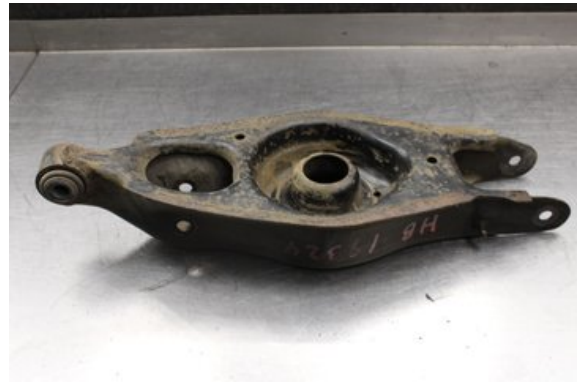

Lagernummer:

W610032

Pris saknas

Frakt / Leveranstid:

Från 99 SEK / 1-3 dagar

Vimmerby Bildemontering AB

Källenas 110

59872 Södra Vi

Tel: 0492-20028

Fax: 0492-20720

www.vimmerbybildemontering.se

Del - Bärarm bak

Lagernummer: W610032	Position: Höger	Kvalitet: A	Passar fr./till årsm. -
Nyckod: -	Tillverkare: -	Tillverkarkod: -	Originalnr: -
Anmärkning: Testad Ok!			

Fordon - Chrysler 300, 300C

Chassinummer: 1A8G6E7M47Y527918	Modellår: 2007	Mil: 18.955	Bränsle: Diesel
Färg: SILVER	Färgkod: -	Inredning: -	Inredningskod: -
Växellåda: AUTOMAT	Växellådsnummer: -	Utväxling: -	Gruppkod: -
Motor: 3.0CRD/M	Motorkod: -	Tillverkningsdatum: -	Registreringsdatum: 20140929
Anmärkning: 3.0CRD DIESEL KOMBI 218HK 3.0CRD/M AUTOMAT 5DR DIESE			