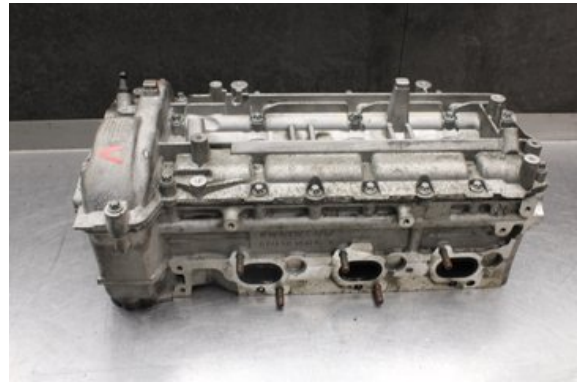

Lagernummer:

W610030

Pris saknas

Frakt / Leveranstid:

Från 700 SEK / 1-3 dagar

Vimmerby Bildemontering AB

Källenas 110

59872 Södra Vi

Tel: 0492-20028

Fax: 0492-20720

www.vimmerbybildemontering.se

Del - Toplock Diesel

| | | | |
|--|-------------------|---------------------|----------------------------|
| Lagernummer: W610030 | Position: | Kvalitet: A | Passar fr./till årsm. - |
| Nykod: - | Tillverkare: - | Tillverkarkod: - | Originalnr: A6420101230 |
| Anmärkning: Testad Ok! Vänster sida | | | |

Fordon - Chrysler 300, 300C

| | | | |
|---|-----------------------|--------------------------|---------------------------------|
| Chassinummer: 1A8G6E7M47Y527918 | Modellår: 2007 | Mil: 18.955 | Bränsle: Diesel |
| Färg: SILVER | Färgkod: - | Inredning: - | Inredningskod: - |
| Växellåda: AUTOMAT | Växellådsnummer: - | Utväxling: - | Gruppkod: - |
| Motor: 3.0CRD/M | Motorkod: - | Tillverkningsdatum: - | Registreringsdatum: 20140929 |
| Anmärkning: 3.0CRD DIESEL KOMBI 218HK 3.0CRD/M AUTOMAT 5DR DIESE | | | |