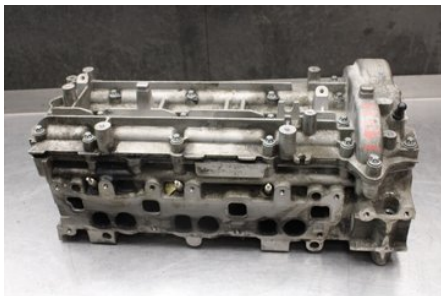

Tel: 0492-20028

Fax: 0492-20720

www.vimmerbybildemontering.se

Del - Toplock Diesel

| | | | |
|--|-------------------|---------------------|----------------------------|
| Lagernummer: W610030 | Position: | Kvalitet: A | Passar fr./till årsm. - |
| Nykod: - | Tillverkare: - | Tillverkarkod: - | Originalnr: A6420101230 |
| Anmärkning: Testad Ok! Vänster sida | | | |

Fordon - Chrysler 300, 300C

| | | | |
|---|-----------------------|--------------------------|---------------------------------|
| Chassinummer: 1A8G6E7M47Y527918 | Modellår: 2007 | Mil: 18.955 | Bränsle: Diesel |
| Färg: SILVER | Färgkod: - | Inredning: - | Inredningskod: - |
| Växellåda: AUTOMAT | Växellådsnummer: - | Utväxling: - | Gruppkod: - |
| Motor: 3.0CRD/M | Motorkod: - | Tillverkningsdatum: - | Registreringsdatum: 20140929 |
| Anmärkning: 3.0CRD DIESEL KOMBI 218HK 3.0CRD/M AUTOMAT 5DR DIESE | | | |