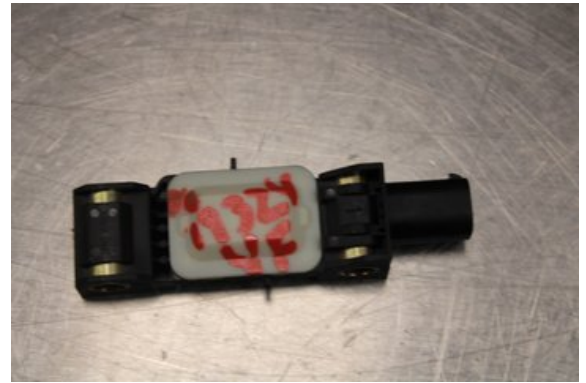

Lagernummer:

W609955

Pris saknas

Frakt / Leveranstid:

Från 99 SEK / 1-3 dagar

Vimmerby Bildemontering AB

Källenä 110

59872 Södra Vi

Tel: 0492-20028

Fax: 0492-20720

www.vimmerbybildemontering.se

Del - Airbag Frontsensor

Lagernummer: W609955	Position: Vänster	Kvalitet: A	Passar fr./till årsm. -
Nykod: -	Tillverkare: -	Tillverkarkod: -	Originalnr: 04671779AC
Anmärkning: Testad Ok!			

Fordon - Chrysler 300, 300C

Chassinummer: 1A8G6E7M47Y527918	Modellår: 2007	Mil: 18.955	Bränsle: Diesel
Färg: SILVER	Färgkod: -	Inredning: -	Inredningskod: -
Växellåda: AUTOMAT	Växellådsnummer: -	Utväxling: -	Gruppkod: -
Motor: 3.0CRD/M	Motorkod: -	Tillverkningsdatum: -	Registreringsdatum: 20140929
Anmärkning: 3.0CRD DIESEL KOMBI 218HK 3.0CRD/M AUTOMAT 5DR DIESE			