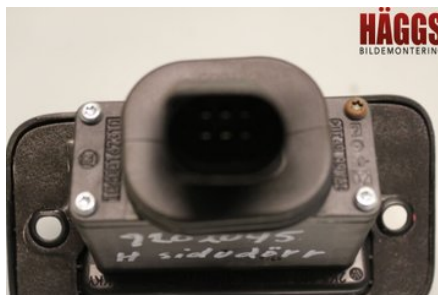

Fordon - VW Caddy

Chassinummer: WV1ZZZ2KZFX029122	Modellår: 2015	Mil: 4.924	Bränsle: Diesel
Färg: Röd	Färgkod: -	Inredning: -	Inredningskod: -
Växellåda: Manuell	Växellådsnummer: -	Utväxling: -	Gruppkod: -
Motor: 1598	Motorkod: CAYE	Tillverkningsdatum: 201407	Registreringsdatum: 201407
Anmärkning: VW CADDY 11-15 CAYE MANUELL 3DR SKÅPBIL DIESEL