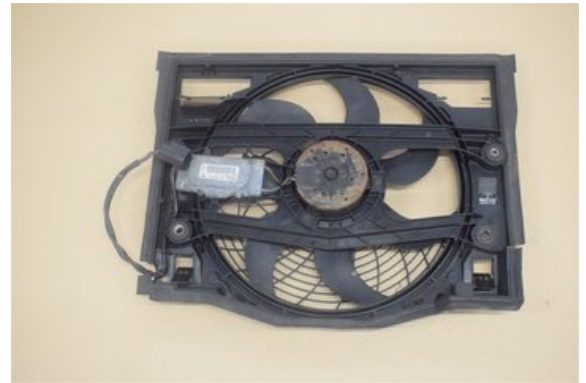

### Del - Kylfläkt Elektrisk

Lagernummer: W368100	Position:	Kvalitet: A	Passar fr./till årsm. -
Nykod: -	Tillverkare: -	Tillverkarkod: 1137328080	Originalnr: -
Anmärkning: KOMPLETT MED KÅPA			