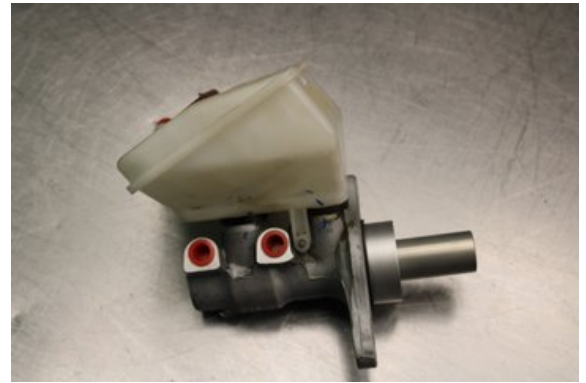

Lagernummer:

W607905

400 SEK

Frakt / Leveranstid:

Från 99 SEK / 1-3 dagar

Vimmerby Bildmontering AB

Källnäs 110

59872 Södra Vi

Tel: 0492-20028

Fax: 0492-20720

www.vimmerbybildmontering.se

Del - Bromshuvudcylinder

Lagernummer: W607905	Position:	Kvalitet: A	Passar fr./till årsm. -
Nyckod: -	Tillverkare: -	Tillverkarkod: -	Originalnr: -
Anmärkning: Testad OK!			

Fordon - Peugeot Partner

Chassinummer: VF37FBHY6GJ891377	Modellår: 2017	Mil: 6.145	Bränsle: Diesel
Färg: VIT	Färgkod: -	Inredning: -	Inredningskod: -
Växellåda: 5vxl	Växellådsnummer: -	Utväxling: -	Gruppkod: -
Motor: 1.6HDI/BHY	Motorkod: -	Tillverkningsdatum: 201611	Registreringsdatum: 20161124
Anmärkning: 1.6HDI DIESEL SKÅP 99HK 1.6HDI/BHY 5VXL 5DR SKP DIE			