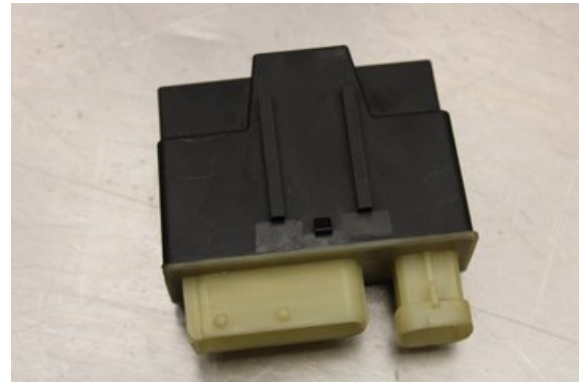

### Del - Kylfläktsmotstånd

Lagernummer: W607881	Position: -	Kvalitet: A -	Passar fr./till årsm. -
Nyckod: -	Tillverkare: -	Tillverkarkod: -	Originalnr: 9652021180
Anmärkning: Testad OK!			