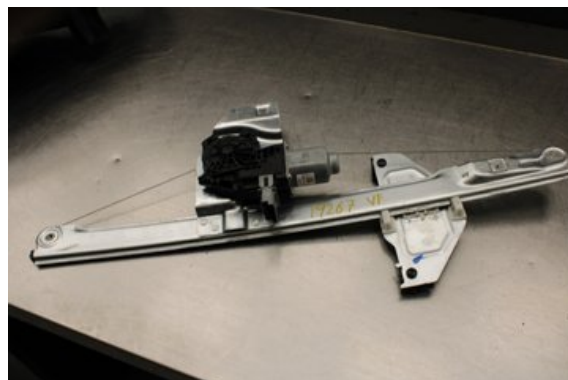

### Del - Fönsterhissmekanism

Lagernummer: W607871	Position:	Kvalitet: A	Passar fr./till årsm. -
Nyckod: -	Tillverkare: -	Tillverkarkod: -	Originalnr: -
Anmärkning: VF Testad OK! VF			