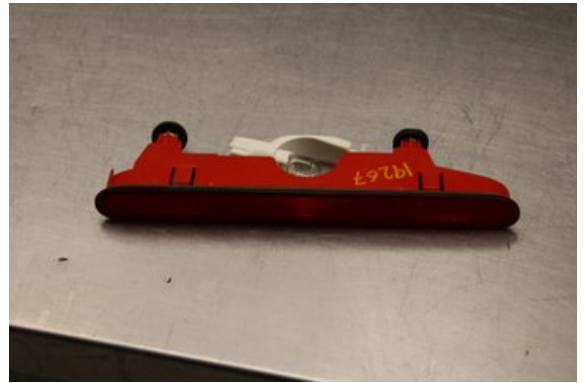

Lagernummer:

W607861

Pris saknas

Frakt / Leveranstid:

Från 99 SEK / 1-3 dagar

Vimmerby Bildemontering AB

Källenas 110

59872 Södra Vi

Tel: 0492-20028

Fax: 0492-20720

www.vimmerbybildemontering.se

Del - Bromsljus Bakruta

Lagernummer: W607861	Position:	Kvalitet: A	Passar fr./till årsm. -
Nykod: -	Tillverkare: -	Tillverkarkod: -	Originalnr: -
Anmärkning: Testad OK!			

Fordon - Peugeot Partner

Chassinummer: VF37FBHY6GJ891377	Modellår: 2017	Mil: 6.145	Bränsle: Diesel
Färg: VIT	Färgkod: -	Inredning: -	Inredningskod: -
Växellåda: 5vxl	Växellådsnummer: -	Utväxling: -	Gruppkod: -
Motor: 1.6HDI/BHY	Motorkod: -	Tillverkningsdatum: 201611	Registreringsdatum: 20161124
Anmärkning: 1.6HDI DIESEL SKÅP 99HK 1.6HDI/BHY 5VXL 5DR SKP DIE			