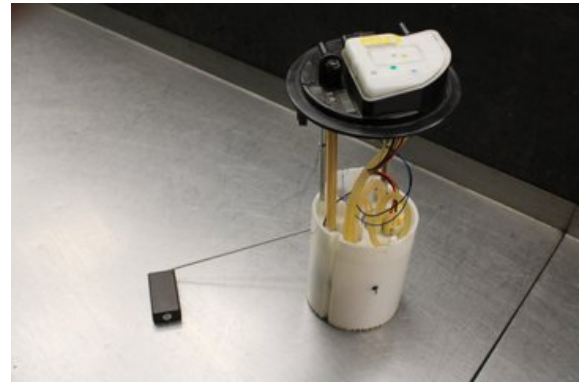

### Del - Bränslepump Elektrisk

Lagernummer: <b>W607855</b>	Position:	Kvalitet: <b>A</b>	Passar fr./till årsm. <b>-</b>
Nykod: <b>-</b>	Tillverkare: <b>-</b>	Tillverkarkod: <b>-</b>	Originalnr: <b>A2C94404600</b>
Anmärkning: <b>Testad OK!</b>			