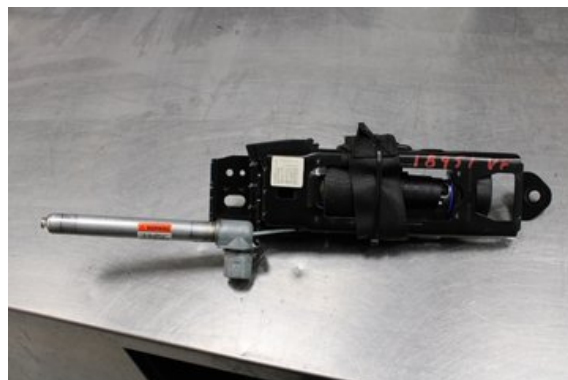

Lagernummer:

**W607391**

### Del - Säkerhetsbälte

Lagernummer: <b>W607391</b>	Position: <b>Vänster fram</b>	Kvalitet: <b>A</b>	Passar fr./till årsm. <b>-</b>
Nykod: <b>-</b>	Tillverkare: <b>-</b>	Tillverkarkod: <b>-</b>	Originalnr: <b>-</b>
Anmärkning: <b>Testad OK!</b>			