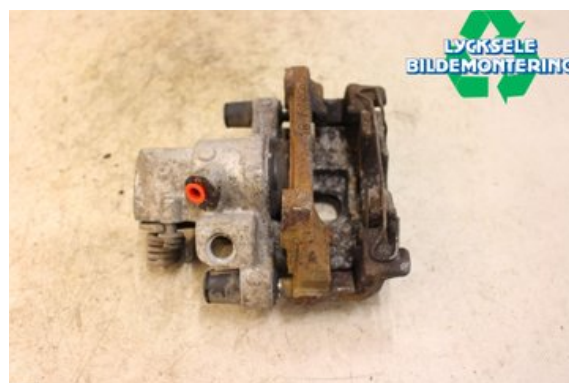

Lagernummer:

**W495314**

### Del - Bromsok

Lagernummer: W495314	Position: Höger bak	Kvalitet: A	Passar fr./till årsm. -
Nyckod:	Tillverkare: -	Tillverkarkod: -	Originalnr: 36000902
Anmärkning: -			

### Fordon - Volvo C30

Chassinummer: YV1MK084272022126	Modellår: 2007	Mil: 10.513	Bränsle: Etanol
Färg: Vit	Färgkod: -	Inredning: -	Inredningskod: -
Växellåda: Manuell	Växellådsnummer: M	Utväxling: -	Gruppkod: -
Motor: 1798	Motorkod: B4184S8	Tillverkningsdatum: 200703	Registreringsdatum: 20070322
Anmärkning: VOLVO M + C30 B4184S8 MANUELL 3DR KOMBI-SEDAN ETAN			