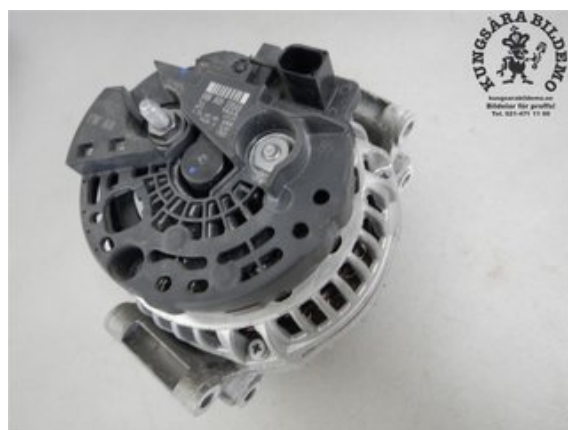

Lagernummer:

W678667

2.975 SEK

Frakt / Leveranstid:

- / 1-3 dagar

Kungsåra Bildemontering AB

Karleby 16 Kungsåra

72598 Västerås

Tel: 021-4711100

Fax:

www.kungsarabildemo.se

Del - Generator

Lagernummer: W678667	Position:	Kvalitet: A	Passar fr./till årsm. -
Nykod: 06B903016AB	Tillverkare: -	Tillverkarkod: -	Originalnr: 06B903019EX
Anmärkning: BOSCH 140A			

Fordon - Skoda Superb

Chassinummer: TMBJB73TXA9024283	Modellår: 2010	Mil: 1.299	Bränsle: Bensin
Färg: LBRUN	Färgkod: 9888	Inredning: SVART/GRÅ	Inredningskod: BU
Växellåda: 6V	Växellådsnummer: KVT	Utväxling: -	Gruppkod: -
Motor: 1781	Motorkod: 1,8 TSI	Tillverkningsdatum: 201001	Registreringsdatum: 20101013
Anmärkning: 1,8 TSI 6V 5D KOMBI 1,8 TSI 6V 5DR STATIONSVAGN KO			