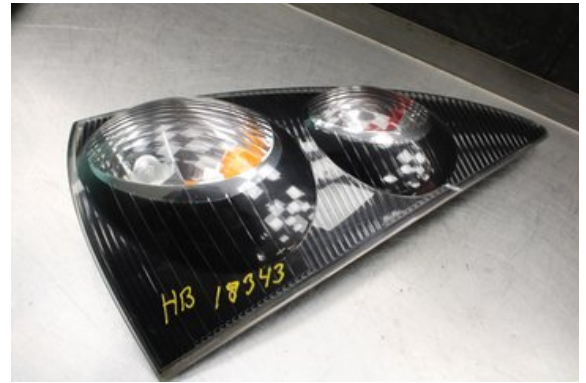

Tel: 0492-20028

Fax: 0492-20720

www.vimmerbybildemontering.se

Del - Bakljus

Lagernummer: W599853	Position: Höger	Kvalitet: A	Passar fr./till årsm. -
Nykod: -	Tillverkare: -	Tillverkarkod: -	Originalnr: -
Anmärkning: Testad OK!			