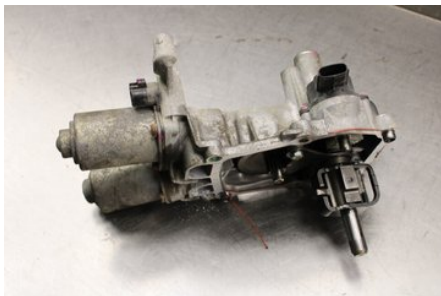

### Del - Växellåda Tronic

Lagernummer: W599841	Position:	Kvalitet: A	Passar fr./till årsm. -
Nyckod: -	Tillverkare: -	Tillverkarkod: 1614171680	Originalnr: -
Anmärkning: Testad OK!			

### Fordon - Citroen C1

Chassinummer: VF7PNCFAC89425223	Modellår: 2010	Mil: -	Bränsle: Bensin
Färg: SILVER	Färgkod: -	Inredning: -	Inredningskod: -
Växellåda: AUTOMAT	Växellådsnummer: -	Utväxling: -	Gruppkod: -
Motor: 1.0i/CFA	Motorkod: -	Tillverkningsdatum: 201002	Registreringsdatum: 20100215
Anmärkning: 1.0I KOMBI-SEDAN 68HK 1.0I/CFA AUTOMAT 5DR CC BENSI			