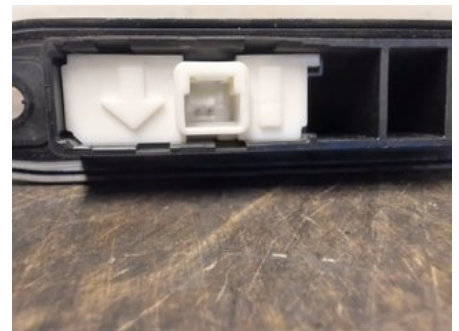

Fordon - Toyota Avensis

Chassinummer: SB1EG76L40E026183	Modellår: 2010	Mil: 26.052	Bränsle: Bensin
Färg: SILVER	Färgkod: 1F7	Inredning: SVART	Inredningskod: FA20
Växellåda: VARIO	Växellådsnummer: CVFC (304002002)	Utväxling: -	Gruppkod: -
Motor: 1,8 (108 KW)	Motorkod: ZZR-FAE (190000T090)	Tillverkningsdatum: 200910	Registreringsdatum: 20100219
Anmärkning: 5DCBI 1,8 VARIO ABS VSCACC DRAG RAILS FARTHÅLLAR