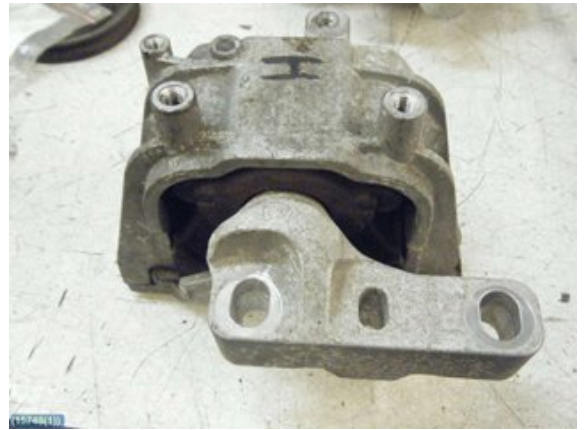

### Del - Motorfäste

Lagernummer: <b>W15748</b>	Position:	Kvalitet: <b>A</b>	Passar fr./till årsm. <b>-</b>
Nykod:	Tillverkare: <b>-</b>	Tillverkarkod: <b>-</b>	Originalnr: <b>1K0 199 262 CB</b>
Anmärkning: <b>höger</b>			