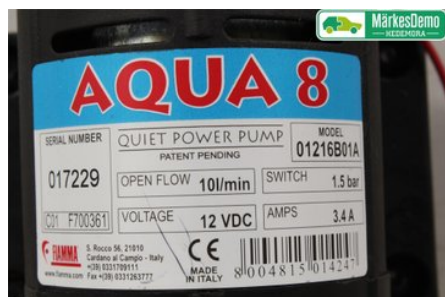

Fordon - Husvagn KABE

Chassinummer: 803392	Modellår: 1992	Mil: -	Bränsle: -
Färg: -	Färgkod: -	Inredning: -	Inredningskod: -
Växellåda: -	Växellådsnummer: -	Utväxling: -	Gruppkod: -
Motor: -	Motorkod: -	Tillverkningsdatum: -	Registreringsdatum: -
Anmärkning: HUSVAGN KABE