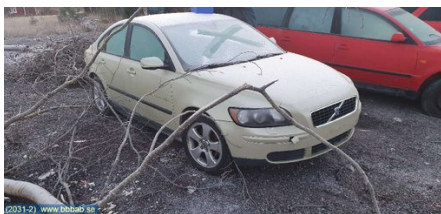

Fordon - Volvo S40 04-12

Chassinummer: YV1MS664242003847	Modellår: 2003	Mil: 23.500	Bränsle: Bensin
Färg: LGRÖN	Färgkod: 46400	Inredning: BODEN OFFBLACK	Inredningskod: 517700
Växellåda: man	Växellådsnummer: M56	Utväxling: 5 vxl	Gruppkod: -
Motor: -	Motorkod: B5244S5	Tillverkningsdatum: 200312	Registreringsdatum: 20040408
Anmärkning: 2.4