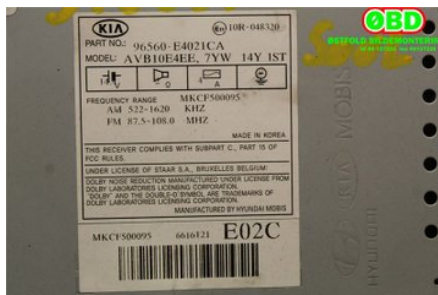

### Del - GPS Navigator

Lagernummer: W667977	Position:	Kvalitet: A	Passar fr./till årsm. -
Nykode: -	Tillverkare: -	Tillverkarkod: -	Originalnr: 96560E4020CA
Anmärkning: ORG NAVI			

### Fordon - KIA Soul

Chassinummer: KNAJX81EFG7004578	Modellår: 2016	Mil: 9.138	Bränsle: EI
Färg: GRÅ	Färgkod: -	Inredning: -	Inredningskod: -
Växellåda: AUTOMAT 2WD	Växellådsnummer: -	Utväxling: -	Gruppkod: -
Motor: EV MG80	Motorkod: MG80	Tillverkningsdatum: -	Registreringsdatum: 20150817
Anmärkning: EV MG80 EV MG80 AUTOMAT 2WD 5DR KBI EL			