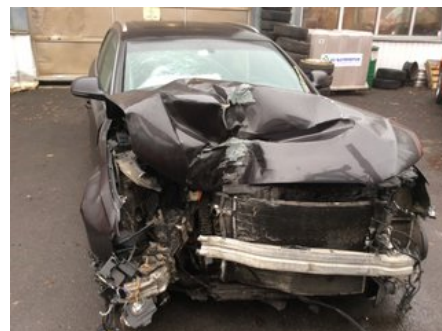

Fordon - Audi A4, S4

Chassinummer: WAUZZZ8K69A057329	Modellår: 2009	Mil: 18.120	Bränsle: Bensin
Färg: GRÅ	Färgkod: -	Inredning: -	Inredningskod: -
Växellåda: AUTOMAT 2WD	Växellådsnummer: -	Utväxling: -	Gruppkod: -
Motor: 1.8 TFSI CDHB	Motorkod: CABB	Tillverkningsdatum: -	Registreringsdatum: 20110225
Anmärkning: 1.8 TFSI CDHB 1.8 TFSI CDHB AUTOMAT 2WD 5DR STV BEN