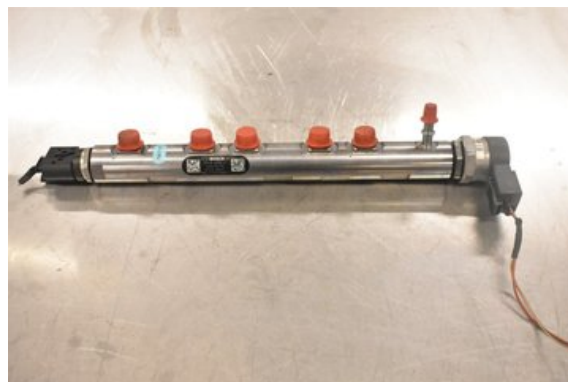

Lagernummer:

W347412

2.630 SEK

Frakt / Leveranstid:

Från 155 SEK / 1-3 dagar

Boets Bildemontering AB

Boet Sågen

59992 Ödeshög

Tel: 0144-20040

Fax:

www.boetsbildemontering.se

Del - Bränslefördelare

Lagernummer: W347412	Position:	Kvalitet: A	Passar fr./till årsm. -
Nyckod: -	Tillverkare: -	Tillverkarkod: 0445214278	Originalnr: 851416601
Anmärkning: -			

Fordon - Mini Cooper Countryman R60

Chassinummer: WMWZD7109GWN91852	Modellår: 2016	Mil: 1.654	Bränsle: Diesel
Färg: SVART	Färgkod: -	Inredning: -	Inredningskod: -
Växellåda: 6VXL 4WD	Växellådsnummer: GS6-53DG-CJZ	Utväxling: -	Gruppkod: -
Motor: 2.0D	Motorkod: N47-C20A	Tillverkningsdatum: 201605	Registreringsdatum: 20160720
Anmärkning: COOPER 2.0D 6VXL 4WD 5DR CBI DIESEL			