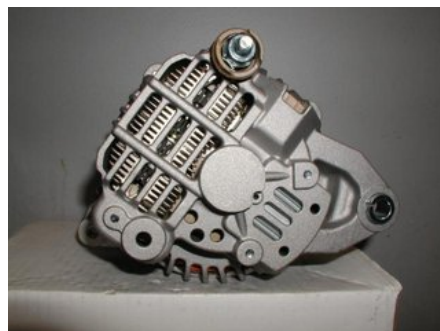

Tel: 08-313030

Fax: 08-313040

s://frejbildelar.se

Del - Generator

| | | | |
|-----------------------|-------------------|------------------------------|----------------------------|
| Lagernummer: W1479 | Position: - | Kvalitet: - | Passar fr./till årsm. - |
| Nykod: 0986082720 | Tillverkare: - | Tillverkarkod: A3TG3391ZT | Originalnr: 1800A008 |
| Anmärkning: 120A | | | |

Fordon - Mitsubishi L200

| | | | |
|------------------------------------|-----------------------|-------------------------------|---------------------------------|
| Chassinummer: MMBJRKB407D150XXX | Modellår: 2008 | Mil: - | Bränsle: - |
| Färg: - | Färgkod: - | Inredning: - | Inredningskod: - |
| Växellåda: aut | Växellådsnummer: - | Utväxling: - | Gruppkod: - |
| Motor: 2.5 DI-D | Motorkod: 4D56 HP | Tillverkningsdatum: 000000 | Registreringsdatum: 20080129 |
| Anmärkning: MITSUBISHI L200 | | | |