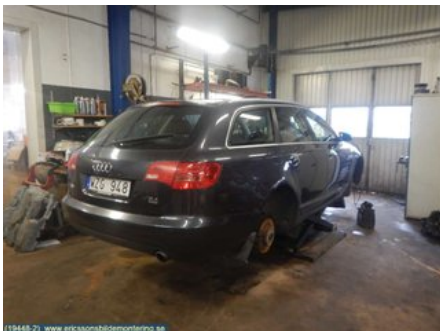

Direktlänk: <http://www.bildelsbasen.se/39-W74321.html>