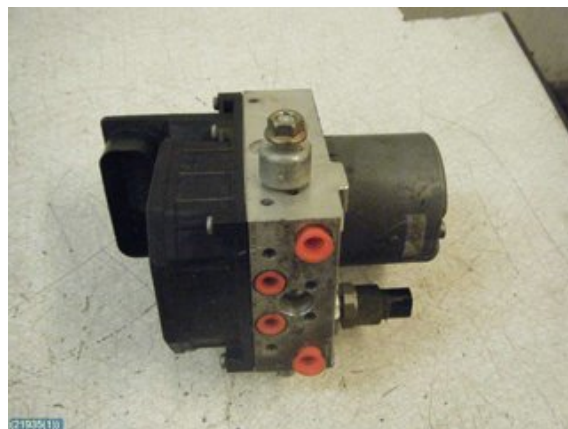

Lagernummer:

W21935

1.500 SEK

Frakt / Leveranstid:

Från 120 SEK / 1-3 dagar

US Ericsson Motor AB

Smörhöga 1

34255 Grimslöv

Tel: 0470-66601

Fax:

www.bildelslagret.nu

Del - ABS Hydraulaggregat

Lagernummer: W21935	Position:	Kvalitet: A	Passar fr./till årsm. -
Nykod:	Tillverkare: -	Tillverkarkod: -	Originalnr: -
Anmärkning: -			

Fordon - Mazda RX8

Chassinummer: JMZSE173640114658	Modellår: 2004	Mil: 6.025	Bränsle: Bensin
Färg: RÖD	Färgkod: -	Inredning: -	Inredningskod: -
Växellåda: -	Växellådsnummer: Y6Y01701XA	Utväxling: -	Gruppkod: -
Motor: -	Motorkod: 13B-MSP	Tillverkningsdatum: 200401	Registreringsdatum: 20050506
Anmärkning: 2D WANKEL INJ 6VXL			