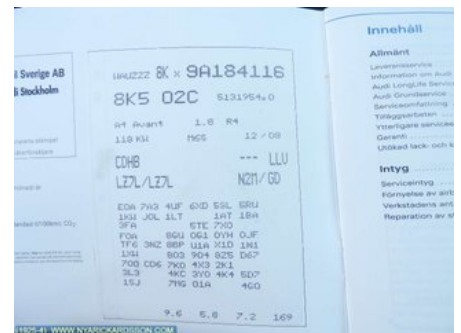

Lagernummer:

W1007

202 SEK

Frakt / Leveranstid:

- / 1-3 dagar

Rickardsson Parts AB

Norra Ågatan 35

73231 Arboga

Tel: 070-2347665

Fax:

s://www.Rickardssonparts.se

Del - Instrumentsarg

Lagernummer: W1007	Position:	Kvalitet: A	Passar fr./till årsm. -
Nyckod:	Tillverkare: -	Tillverkarkod: -	Originalnr: -
Anmärkning: AUDI A4 1,8T TFSI CDHB 6 VÄXEL MANUELL KOMBI			

Fordon - Audi A4, S4

Chassinummer: WAUZZZ8KX9A184116	Modellår: 2009	Mil: 22.901	Bränsle: Bensin
Färg: MGRÅ	Färgkod: LZ7L	Inredning: SVART	Inredningskod: -
Växellåda: Manuell	Växellådsnummer: LLV	Utväxling: 6 växel	Gruppkod: -
Motor: 1.8 TFSI	Motorkod: CDHB	Tillverkningsdatum: -	Registreringsdatum: -
Anmärkning: -			