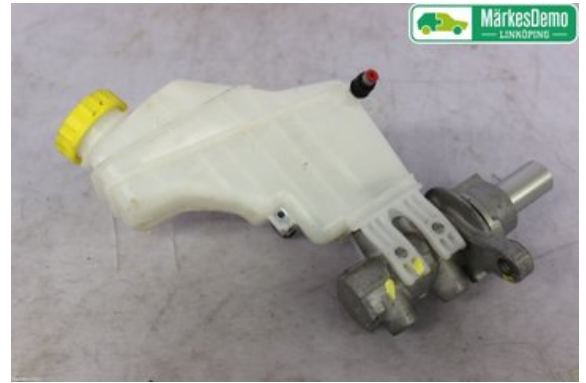

Lagernummer:

W571790

545 SEK

Frakt / Leveranstid:

Från 175 SEK / 1-3 dagar

Atracco AB - Linköping

Hägerhällsvägen 61

58272 Linköping

Tel: 013-397024

Fax:

www.mdlinkoping.se

Del - Bromshuvudcylinder

Lagernummer: W571790	Position:	Kvalitet: A* Ej testad	Passar fr./till årsm. -
Nyckod:	Tillverkare: -	Tillverkarkod: -	Originalnr: 77368348
Anmärkning: Ospecificerat			

Fordon - Fiat Doblò

Chassinummer: ZFA26300006B34483	Modellår: 2015	Mil: -	Bränsle: Diesel
Färg: Svart	Färgkod: 1	Inredning: -	Inredningskod: -
Växellåda: Manuell	Växellådsnummer: M	Utväxling: -	Gruppkod: -
Motor: 1248	Motorkod: 263.A2.000	Tillverkningsdatum: 201510	Registreringsdatum: 201510
Anmärkning: FIAT DOBLO CARGO 263.A2.000 MANUELL 5DR SKÅPBIL DI			