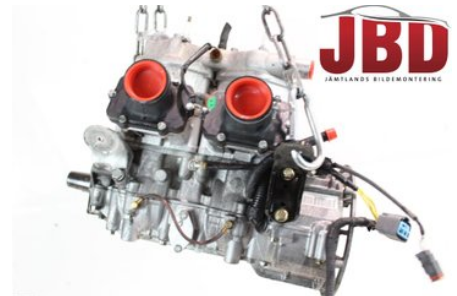

Tel: 063-138200

Fax: 063-102190

www.jbdbildelar.se

Del - Motor Bensin

Lagernummer: W508832	Position:	Kvalitet: A PROVKÖRD OK	Passar fr./till årsm. -
Nykod: 420413350	Tillverkare: -	Tillverkarkod: -	Originalnr: 420893291
Anmärkning: -			

Fordon - Lynx Snöskoter

Chassinummer: YH2LSFGB4GR000119	Modellår: 2016	Mil: 103	Bränsle: -
Färg: Flerf	Färgkod: -	Inredning: -	Inredningskod: -
Växellåda: -	Växellådsnummer: -	Utväxling: -	Gruppkod: -
Motor: -	Motorkod: -	Tillverkningsdatum: -	Registreringsdatum: 20150921
Anmärkning: RAVE 600 RS			