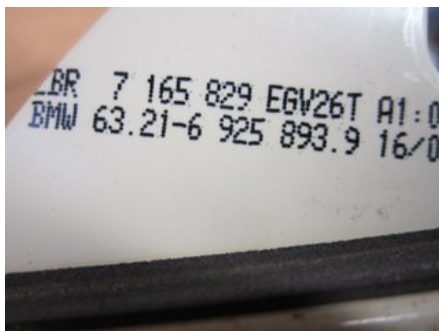

Fordon - BMW 5-Series

Chassinummer: WBANJ91090CR70124	Modellår: 2006	Mil: 25.562	Bränsle: Diesel
Färg: CARBONSCHWARZ MET	Färgkod: 416	Inredning: DAKOTA/SCHWARZ LEDER	Inredningskod: LCSW
Växellåda: 6VAUT GA6HP26Z	Växellådsnummer: GAHP26Z 24007560465	Utväxling: 2,56	Gruppkod: -
Motor: 3,0TD M57TUD30	Motorkod: M57TUD30 11000392263	Tillverkningsdatum: 200601	Registreringsdatum: 20060130
Anmärkning: 535D 3,0TD M57TUD30 6VAUT GA6HP26Z 5DR CBI DIESEL