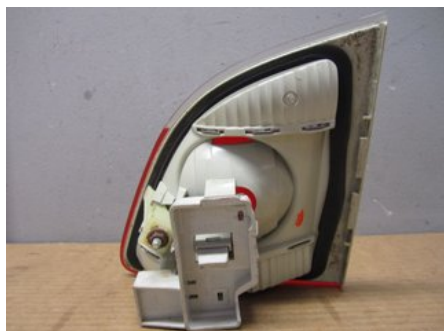

Fordon - BMW 5-Series

Chassinummer: WBANJ91090CR70124	Modellår: 2006	Mil: 25.562	Bränsle: Diesel
Färg: CARBONSCHWARZ MET	Färgkod: 416	Inredning: DAKOTA/SCHWARZ LEDER	Inredningskod: LCSW
Växellåda: 6VAUT GA6HP26Z	Växellådsnummer: GAHP26Z 24007560465	Utväxling: 2,56	Gruppkod: -
Motor: 3,0TD M57TUD30	Motorkod: M57TUD30 11000392263	Tillverkningsdatum: 200601	Registreringsdatum: 20060130
Anmärkning: 535D 3,0TD M57TUD30 6VAUT GA6HP26Z 5DR CBI DIESEL