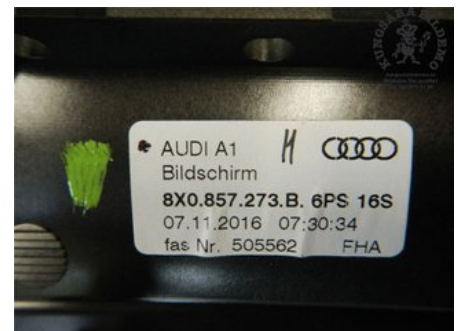

Lagernummer:

W656083

3.500 SEK

Frakt / Leveranstid:

Från 125 SEK / 1-3 dagar

Kungsåra Bildemontering AB

Karleby 16 Kungsåra

72598 Västerås

Tel: 021-4711100

Fax:

www.kungsarabildemo.se

Del - Kontrolldisplay

| | | | |
|--|-------------------|------------------------------|----------------------------|
| Lagernummer: W656083 | Position: | Kvalitet: A | Passar fr./till årsm. - |
| Nyckod: - | Tillverkare: - | Tillverkarkod: 8X0857273B | Originalnr: 8X0919603B |
| Anmärkning: NAVIGATIONSDISPLAY INKL HÅLLARE | | | |

Fordon - Audi A1 / S1

| | | | |
|--|-------------------------|-------------------------------|---------------------------------|
| Chassinummer: WAUZZZ8XXHB052428 | Modellår: 2017 | Mil: 2.054 | Bränsle: Bensin |
| Färg: Vit | Färgkod: S9R | Inredning: SVART TYG | Inredningskod: YM |
| Växellåda: Manuell | Växellådsnummer: QTS | Utväxling: - | Gruppkod: - |
| Motor: 1,0L CHZB | Motorkod: - | Tillverkningsdatum: 201611 | Registreringsdatum: 20170329 |
| Anmärkning: AUDI A1-S1 17- 1,0L CHZB MANUELL 5DR BENSIN | | | |