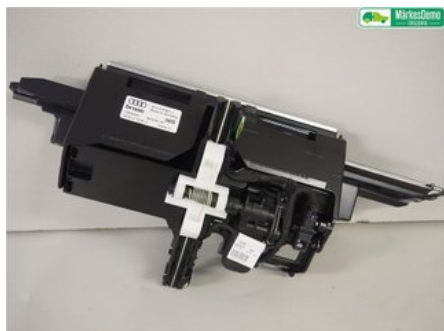

### Del - Bildskärm

Lagernummer: W1205266	Position:	Kvalitet: A	Passar fr./till årsm. -
Nyckod: -	Tillverkare: -	Tillverkarkod: -	Originalnr: 4G0919607J
Anmärkning: Fram, Brose 6,5" BASIC			

### Fordon - Audi A6, S6

Chassinummer: WAUZZZ4G4DN022145	Modellår: 2013	Mil: 12.614	Bränsle: Diesel
Färg: IBISVIT	Färgkod: Y9C	Inredning: SOUL(SVART) LÄDER	Inredningskod: FZ
Växellåda: NSL / VAR	Växellådsnummer: C14903 14 180612 5997	Utväxling: -	Gruppkod: -
Motor: CGLC	Motorkod: CGLC	Tillverkningsdatum: 201206	Registreringsdatum: 20120727
Anmärkning: 2,0 TDI. AUDI A6 AVANT CGLC NSL / VAR 5DR CBI DIESE			