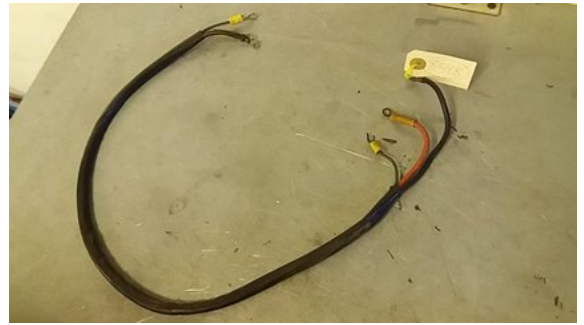

### Del - Kabelhärva

Lagernummer: <b>W8598</b>	Position:	Kvalitet: <b>M</b> <b>BEGAGNADSKICK</b>	Passar fr./till årsm. <b>196101 - 196812</b>
Nyckod: -	Tillverkare: -	Tillverkarkod: -	Originalnr: -

Anmärkning:

### Fordon - Volvo PV, Duett, 444, 544, 445, 210

Chassinummer: -	Modellår: <b>1962</b>	Mil: -	Bränsle: -
Färg: -	Färgkod: -	Inredning: -	Inredningskod: -
Växellåda: -	Växellådsnummer: -	Utväxling: -	Gruppkod: -
Motor: -	Motorkod: -	Tillverkningsdatum: -	Registreringsdatum: -