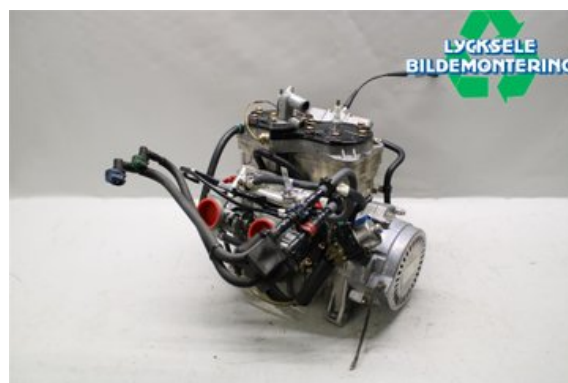

Lagernummer:

W466042

20.000 SEK

Frakt / Leveranstid:

Från 770 SEK / 1-3 dagar

Lycksele Bildemontering AB

Karossvägen 4

92145 Lycksele

Tel: 0950-12140

Fax: 0950-14928

www.lyckselebildemontering.se

Del - Motor Bensin

Lagernummer: W466042	Position:	Kvalitet: A* Ej provkörd, Kabelbrand	Passar fr./till årsm. -
Nyckod: 800CFI2	Tillverkare: -	Tillverkarkod: -	Originalnr: 0120520201469
Anmärkning: 800CFI2 Ej Provkörd			

Fordon - Polaris Snöskoter

Chassinummer: SN1EL8PE7GC174103	Modellår: 2016	Mil: -	Bränsle: -
Färg: -	Färgkod: -	Inredning: -	Inredningskod: -
Växellåda: -	Växellådsnummer: -	Utväxling: -	Gruppkod: -
Motor: 800	Motorkod: 800cfi2	Tillverkningsdatum: -	Registreringsdatum: 20150820
Anmärkning: SKS 800 155" 800CFI2			