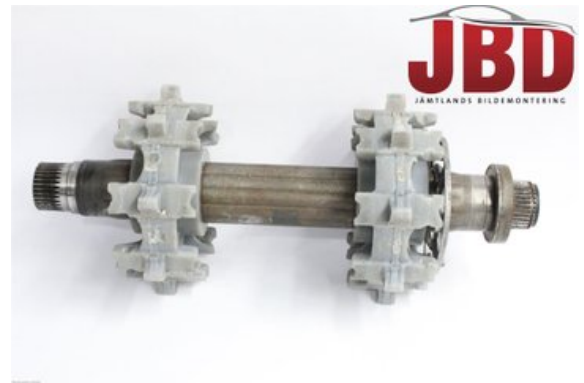

Tel: 063-138200

Fax: 063-102190

www.jbdbildelar.se

Del - Drivaxel

Lagernummer: W507545	Position: Höger vänster fram	Kvalitet: A	Passar fr./till årsm. -
Nyckod: -	Tillverkare: -	Tillverkarkod: -	Originalnr: 504153084
Anmärkning: RAVE 600 RS MATTAXEL			

Fordon - Lynx Snöskoter

Chassinummer: YH2LSFGB4GR000119	Modellår: 2016	Mil: 103	Bränsle: -
Färg: Flerf	Färgkod: -	Inredning: -	Inredningskod: -
Växellåda: -	Växellådsnummer: -	Utväxling: -	Gruppkod: -
Motor: -	Motorkod: -	Tillverkningsdatum: -	Registreringsdatum: 20150921
Anmärkning: RAVE 600 RS			