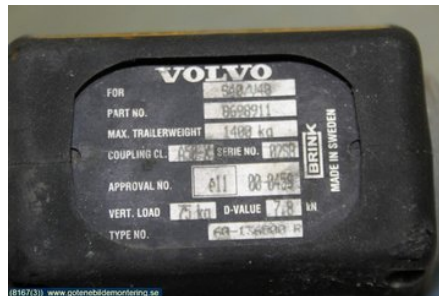

Tel: 0511-29211

Fax: 0511-29244

www.gotenebildemontering.se

Del - Dragkrok / Drag

Lagernummer: W8167	Position:	Kvalitet: A	Passar fr./till årsm. -
Nykod: -	Tillverkare: Brink	Tillverkarkod: 8698911	Originalnr: -
Anmärkning: ENDAST KROK, NYCKEL SAKNAS, 1400 KG			

Fordon - Volvo S40, V40 96-04

Chassinummer: VS1822WF175321	Modellår: 1998	Mil: 27.885	Bränsle: Bensin
Färg: SILVER MET	Färgkod: SILVER MET	Inredning: HALVSKINN	Inredningskod: HALVSKINN
Växellåda: 5VXL MAN	Växellådsnummer: -	Utväxling: 5VXL MAN	Gruppkod: -
Motor: 1,9 TURBO 4 CYL	Motorkod: B4194T	Tillverkningsdatum: -	Registreringsdatum: -
Anmärkning: VOLVO S40 T4 200HK SED 5VXL B4194T			