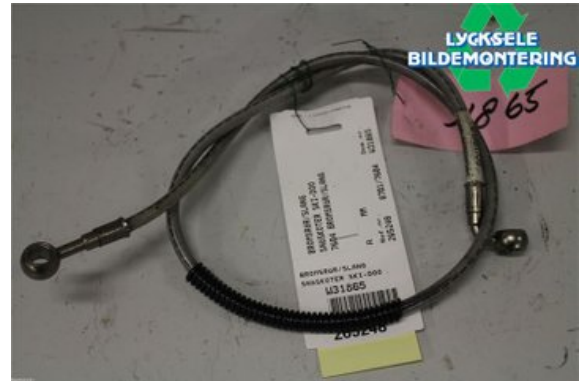

Lagernummer:

W265248

150 SEK

Frakt / Leveranstid:

Från 125 SEK / 1-3 dagar

Lycksele Bildemontering AB

Karossvägen 4

92145 Lycksele

Tel: 0950-12140

Fax: 0950-14928

www.lyckselebildemontering.se

Del - Bromsrör / Slang

Lagernummer: W265248	Position:	Kvalitet: A	Passar fr./till årsm. -
Nyckod:	Tillverkare: -	Tillverkarkod: -	Originalnr: -
Anmärkning: -			

Fordon - Ski-Doo Snöskoter

Chassinummer: 2BPSBW7E97V000206	Modellår: 2007	Mil: -	Bränsle: -
Färg: SVART	Färgkod: -	Inredning: -	Inredningskod: -
Växellåda: -	Växellådsnummer: -	Utväxling: -	Gruppkod: -
Motor: -	Motorkod: 600	Tillverkningsdatum: -	Registreringsdatum: -
Anmärkning: SKI-DOO MX Z 600 RENEGAD 600 BAND			