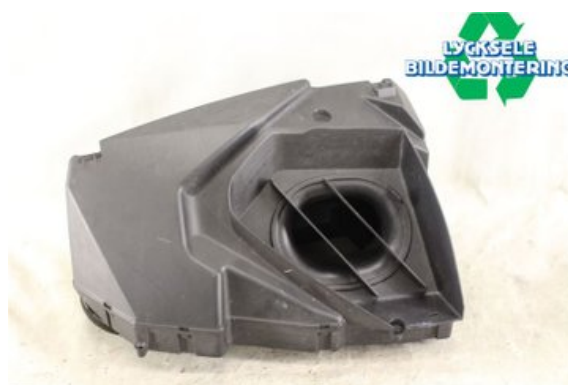

### Del - Luftrenare

Lagernummer: W392471	Position:	Kvalitet: A	Passar fr./till årsm. -
Nyckod:	Tillverkare: -	Tillverkarkod: -	Originalnr: 508000519
Anmärkning: REV 1000SDI, I SIDOKÅPA			

### Fordon - Ski-Doo Snöskoter

Chassinummer: 2BPSCD5CX5V000005	Modellår: 2005	Mil: -	Bränsle: -
Färg: FLERF	Färgkod: -	Inredning: -	Inredningskod: -
Växellåda: -	Växellådsnummer: -	Utväxling: -	Gruppkod: -
Motor: -	Motorkod: -	Tillverkningsdatum: -	Registreringsdatum: -
Anmärkning: SKI-DOO SUMMIT 1000 SDI BAND			