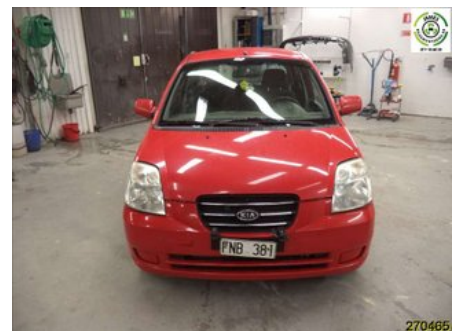

Lagernummer:

W111223

645 SEK

Frakt / Leveranstid:

Från 189 SEK / 1-3 dagar

James Bildemontering AB

Alholmogatan 3

60238 Norrköping

Tel: 011-166058

Fax:

www.sbilskrot.se

Del - Drivaxel

Lagernummer: W111223	Position: Vänster fram	Kvalitet: A	Passar fr./till årsm. -
Nyckod:	Tillverkare: -	Tillverkarkod: -	Originalnr: 49500 07210
Anmärkning: MAN / 1,1 CRDI			

Fordon - KIA Picanto

Chassinummer: KNEBA24527T416050	Modellår: 2007	Mil: 23.079	Bränsle: Diesel
Färg: RÖD	Färgkod: P9	Inredning: -	Inredningskod: -
Växellåda: M	Växellådsnummer: TC93	Utväxling: -	Gruppkod: -
Motor: D3FA / 1,1 CRDI	Motorkod: D3FA	Tillverkningsdatum: 200701	Registreringsdatum: 20070802
Anmärkning: KIA PICANTO 1,1 CRDI EX D3FA / 1,1 CRDI M 5DR CSE D			