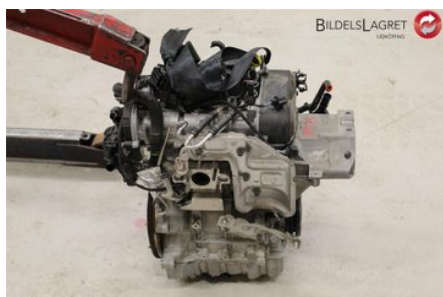

Tel: 0510-17066

Fax:

www.bildelslagret-lidkoping.se

Del - Motor Bensin

Lagernummer: W300245	Position:	Kvalitet: A	Passar fr./till årsm. -
Nykod: 04C 100 033 H	Tillverkare: -	Tillverkarkod: -	Originalnr: 04C 100 033 HX
Anmärkning: PROVAD PÅ VÄG			

Fordon - VW Polo

Chassinummer: WVWZZZAWZJY149446	Modellår: 2018	Mil: 867	Bränsle: -
Färg: Silver	Färgkod: -	Inredning: -	Inredningskod: -
Växellåda: Manuell	Växellådsnummer: SJD	Utväxling: -	Gruppkod: -
Motor: -	Motorkod: CHZL	Tillverkningsdatum: 201804	Registreringsdatum: 20180406
Anmärkning: VOLKSWAGEN, VW CHZL MANUELL HALVKOMBI			