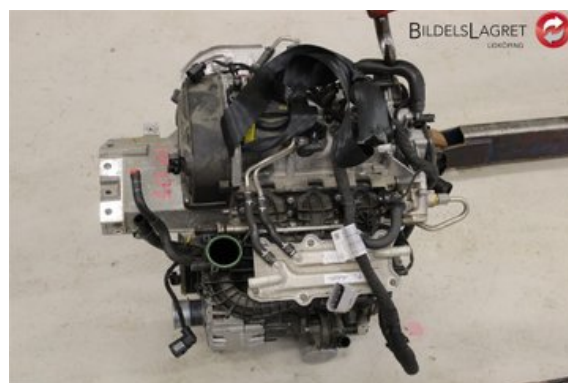

Tel: 0510-17066

Fax:

www.bildelslagret-lidkoping.se

Del - Motor Bensin

Lagernummer: W300245	Position:	Kvalitet: A	Passar fr./till årsm. -
Nykod: 04C 100 033 H	Tillverkare: -	Tillverkarkod: -	Originalnr: 04C 100 033 HX
Anmärkning: PROVAD PÅ VÄG			

Fordon - VW Polo

Chassinummer: WVWZZZAWZJY149446	Modellår: 2018	Mil: 867	Bränsle: -
Färg: Silver	Färgkod: -	Inredning: -	Inredningskod: -
Växellåda: Manuell	Växellådsnummer: SJD	Utväxling: -	Gruppkod: -
Motor: -	Motorkod: CHZL	Tillverkningsdatum: 201804	Registreringsdatum: 20180406
Anmärkning: VOLKSWAGEN, VW CHZL MANUELL HALVKOMBI			