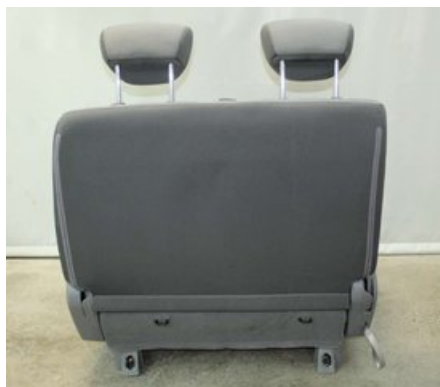

Fordon - Hyundai H-1/Starex

Chassinummer:
KMHWH81KAEU728627

Modellår:
2015

Mil:
8.759

Bränsle:
Diesel

Färg:
VIT

Färgkod:
-

Inredning:
GRÅ TYG

Inredningskod:
KD

Växellåda:
6VXL

Växellådsnummer:
-

Utväxling:
-

Gruppkod:
-

Motor:
2.5 CRDI 136HK

Motorkod:
D4CB

Tillverkningsdatum:
201503

Registreringsdatum:
20150511

Anmärkning:

HYUNDAI H-1 2.5 CRDI 136HK 6VXL 4DR SKP DIESEL