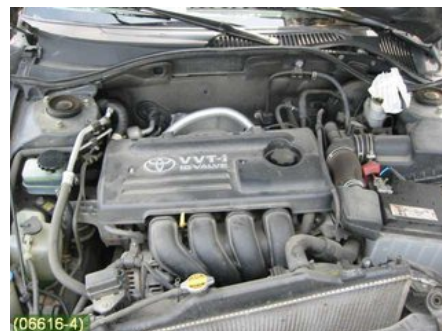

Fordon - Toyota Avensis

Chassinummer: SB153ZBN10E078540	Modellår: 2002	Mil: 7.173	Bränsle: -
Färg: GRÅ	Färgkod: -	Inredning: MGRÅ STOLBAG	Inredningskod: -
Växellåda: 5VXL	Växellådsnummer: -	Utväxling: -	Gruppkod: -
Motor: E1Z-T72L	Motorkod: 1.8i16V VVT-i	Tillverkningsdatum: -	Registreringsdatum: 20020903
Anmärkning: 4DSED 1.8i16VVT-I 5VXLSER E1Z-T72L 5VXL