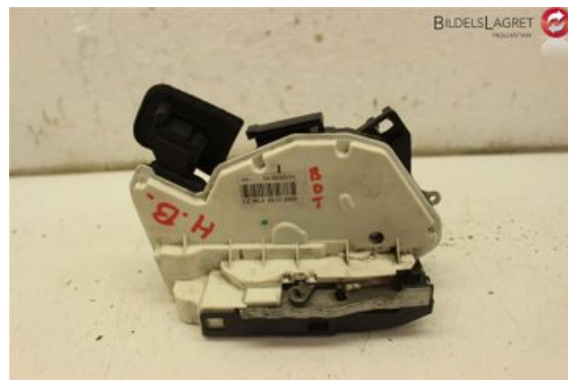

Lagernummer:

W283441

350 SEK

Frakt / Leveranstid:

Från 158 SEK / 1-3 dagar

Bildelslagret i Trollhättan AB

Grafitvägen 4

46138 Trollhättan

Tel: 0520-472625

Fax: 0520-14710

www.bildelslagret-trollhattan.se

Del - Låskista Dörrlås

Lagernummer: W283441	Position: Höger bak	Kvalitet: A	Passar fr./till årsm. 2010 - 2018
Nyckod: -	Tillverkare: -	Tillverkarkod: -	Originalnr: 5K4839016
Anmärkning: 7 STIFT			

Fordon - VW Polo

Chassinummer: WVWZZZ6RZAY044777	Modellår: 2010	Mil: 17.302	Bränsle: Bensin
Färg: Svart	Färgkod: A1 / 041	Inredning: -	Inredningskod: -
Växellåda: Manuell	Växellådsnummer: M	Utväxling: -	Gruppkod: -
Motor: 1390	Motorkod: CGGB	Tillverkningsdatum: 200909	Registreringsdatum: 200909
Anmärkning: VW POLO 10-17 CGGB MANUELL 5DR HALVKOMBI BENSIN			