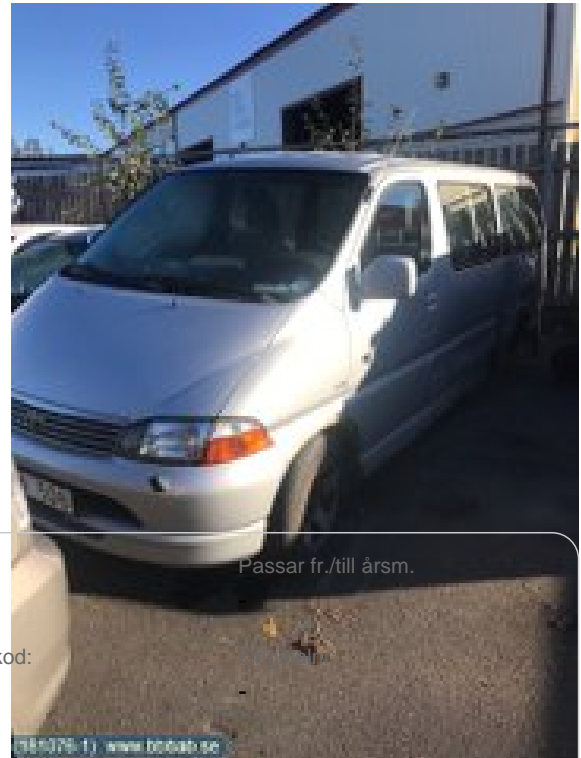

Lagernummer:

W825

Pris saknas

Frakt / Leveranstid:

- / 1-3 dagar

Björklinge Bildemontering AB

Närlinge 6

74371 Björklinge

Tel: 018-375080

Fax: 018-375195

www.bbbab.se

Del - Demonteringsobjekt (endast delförsäljning)

Lagernummer:

W825

Position:

Kvalitet: