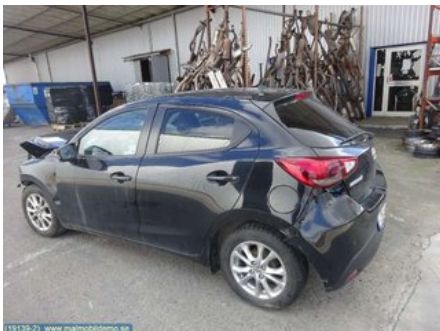

Fordon - Mazda 2

Chassinummer: 3MDDJ6HA62M111612	Modellår: 2015	Mil: 4.000	Bränsle: Bensin
Färg: SVART	Färgkod: 41W	Inredning: SKINN	Inredningskod: DX3
Växellåda: MAN: 6-VÄXEL	Växellådsnummer: F6T2-03-000	Utväxling: -	Gruppkod: -
Motor: 1.5 116 HK	Motorkod: P5Z3-02-300	Tillverkningsdatum: -	Registreringsdatum: -
Anmärkning: MAZDA 2 1,5