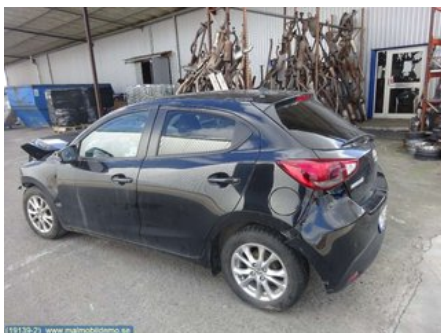

Fordon - Mazda 2

Chassinummer: 3MDDJ6HA62M111612	Modellår: 2015	Mil: 4.000	Bränsle: Bensin
Färg: SVART	Färgkod: 41W	Inredning: SKINN	Inredningskod: DX3
Växellåda: MAN: 6-VÄXEL	Växellådsnummer: F6T2-03-000	Utväxling: -	Gruppkod: -
Motor: 1.5 116 HK	Motorkod: P5Z3-02-300	Tillverkningsdatum: -	Registreringsdatum: -
Anmärkning: MAZDA 2 1,5