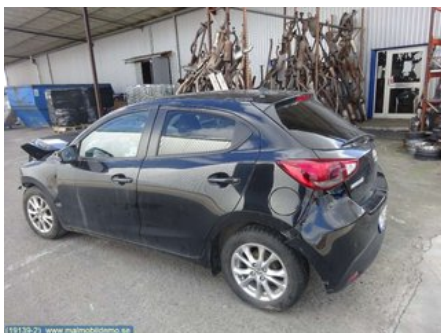

Direktlänk: <http://www.bildelsbasen.se/158-W274.html>