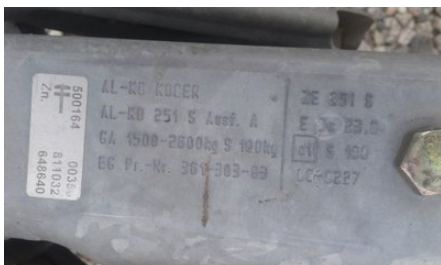

Lagernummer:

W376317

1.500 SEK

Frakt / Leveranstid:

Från 150 SEK / 1-3 dagar

Autodemontering TT AB

Ommavägen 9

27533 Sjöbo

Tel: 0416-511370

Fax:

www.autodemontering.se

Del - Påskjutsbroms

Lagernummer: W376317	Position:	Kvalitet: A	Passar fr./till årsm. -
Nyckod: -	Tillverkare: -	Tillverkarkod: -	Originalnr: 1500-2600
Anmärkning: -, AL-KO			

Fordon - Husvagn Tabbert

Chassinummer: WTA2276231CHB5062	Modellår: 2001	Mil: 1.000	Bränsle: -
Färg: VIT	Färgkod: -	Inredning: -	Inredningskod: -
Växellåda: -	Växellådsnummer: -	Utväxling: -	Gruppkod: -
Motor: -	Motorkod: -	Tillverkningsdatum: -	Registreringsdatum: -
Anmärkning: COMTESSE 620 HDF HUV			