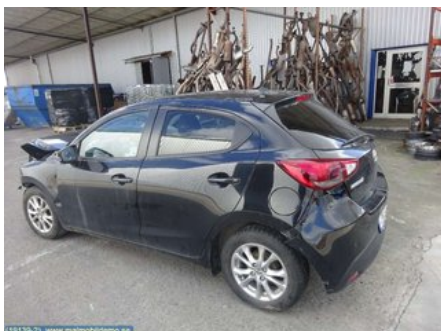

Lagernummer:

W17402

1.000 SEK

Frakt / Leveranstid:

Från 200 SEK / 1-3 dagar

AB Malmö Bilskrot

Stenåldersgatan 10

21376 Malmö

Tel: 040-494290

Fax:

www.malmobildemo.se

Del - Startmotor Bensin

Lagernummer: W17402	Position:	Kvalitet: A	Passar fr./till årsm. -
Nykod:	Tillverkare: -	Tillverkarkod: -	Originalnr: -
Anmärkning: -			

Fordon - Mazda 2

Chassinummer: 3MDDJ6HA62M111612	Modellår: 2015	Mil: 4.000	Bränsle: Bensin
Färg: SVART	Färgkod: 41W	Inredning: SKINN	Inredningskod: DX3
Växellåda: MAN: 6-VÄXEL	Växellådsnummer: F6T2-03-000	Utväxling: -	Gruppkod: -
Motor: 1.5 116 HK	Motorkod: P5Z3-02-300	Tillverkningsdatum: -	Registreringsdatum: -
Anmärkning: MAZDA 2 1,5			