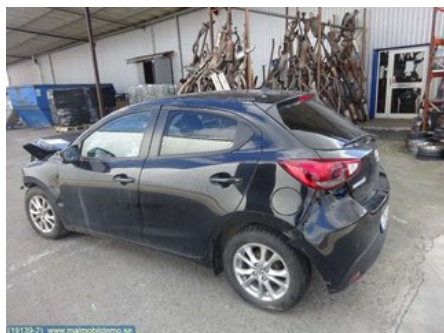

Lagernummer:

W17387

22.000 SEK

Frakt / Leveranstid:

Från 1.200 SEK / 1-3 dagar

AB Malmö Bilskrot

Stenåldersgatan 10

21376 Malmö

Tel: 040-494290

Fax:

www.malmobildemo.se

Del - Motor Bensin

Lagernummer: W17387	Position:	Kvalitet: A	Passar fr./till årsm. -
Nykod:	Tillverkare: -	Tillverkarkod: -	Originalnr: -
Anmärkning: KM: 40000			

Fordon - Mazda 2

Chassinummer: 3MDDJ6HA62M111612	Modellår: 2015	Mil: 4.000	Bränsle: Bensin
Färg: SVART	Färgkod: 41W	Inredning: SKINN	Inredningskod: DX3
Växellåda: MAN: 6-VÄXEL	Växellådsnummer: F6T2-03-000	Utväxling: -	Gruppkod: -
Motor: 1.5 116 HK	Motorkod: P5Z3-02-300	Tillverkningsdatum: -	Registreringsdatum: -
Anmärkning: MAZDA 2 1,5			