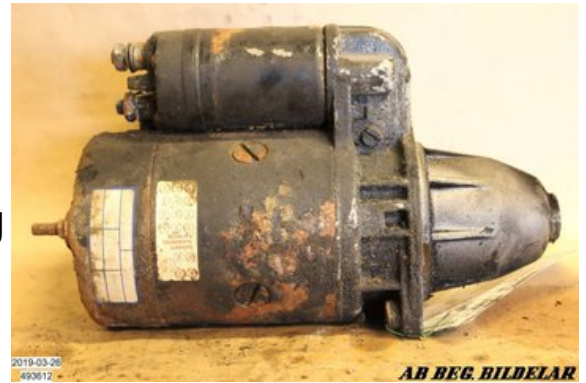

Lagernummer:

W493612

750 SEK

Frakt / Leveranstid:

Från 200 SEK / 1-3 dagar

Begagnade Bildelar i Linköping AB / Norrköping

Ensbövågen 5

58254 Linköping

Tel: 013-100110

Fax:

www.begbildelar.com

Del - Startmotor Bensin

Lagernummer: W493612	Position:	Kvalitet: A* Ytrost	Passar fr./till årsm. -
Nykod: -	Tillverkare: -	Tillverkarkod: -	Originalnr: -
Anmärkning: -			

Fordon - Volvo 240

Chassinummer: YV1245812C0381715	Modellår: 1982	Mil: 34.667	Bränsle: Bensin
Färg: MRÖD	Färgkod: 17500	Inredning: BEIGE	Inredningskod: 533200
Växellåda: T	Växellådsnummer: -	Utväxling: -	Gruppkod: -
Motor: B23A	Motorkod: 9121127	Tillverkningsdatum: -	Registreringsdatum: 19811026
Anmärkning: 245 B23A T 5DR HGV BENSIN			